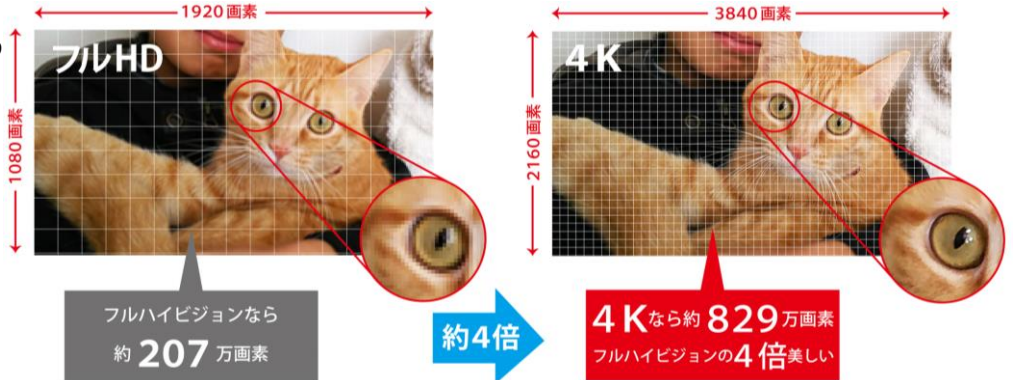

4KSTBの加入促進キャンペーンを期間延長しました

4K放送とは

4Kとは3,840×2,160の解像度のこと、従来のフルハイビジョン(フルHD)は1,920×1,080であるため、比較して約4倍の画素数となり、高画質・高繊細な映像をご覧になれます。それに加えて、きめ細やかで鮮やかな色彩の表現や、豊かな光、暗部の表現が可能で、より迫力のあるリアルな映像を楽しむことが可能となります。

4KSTBの配線図

※設置は電器業者が行います